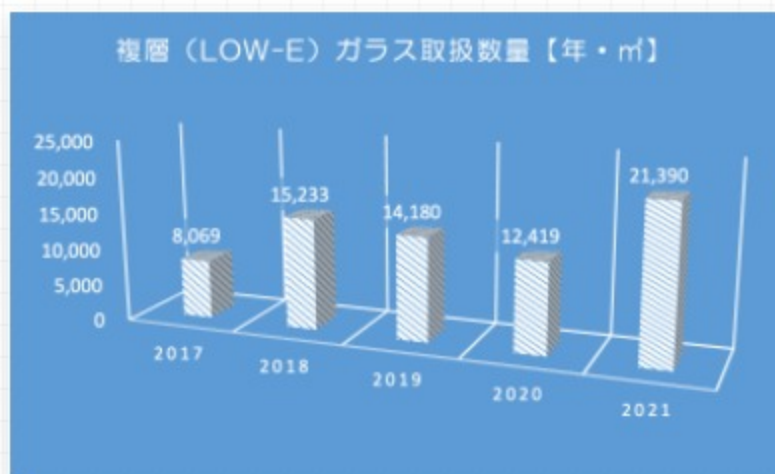

(株) 三好商会 複層 (Low-E) ガラス取扱数量

| | 2017 (H29) | 2018 (H30) | 2019 (H31/R01) | 2020 (R02) | 2021 (R03) |
|----------|---------------|---------------|-------------------|---------------|---------------|
| 取扱実績 (㎡) | 8,069 | 15,233 | 14,180 | 12,419 | 21,390 |
| 小計 | 8,069 | 15,233 | 14,180 | 12,419 | 21,390 |
| 累計 | 8,069 | 23,302 | 37,483 | 49,902 | 71,292 |