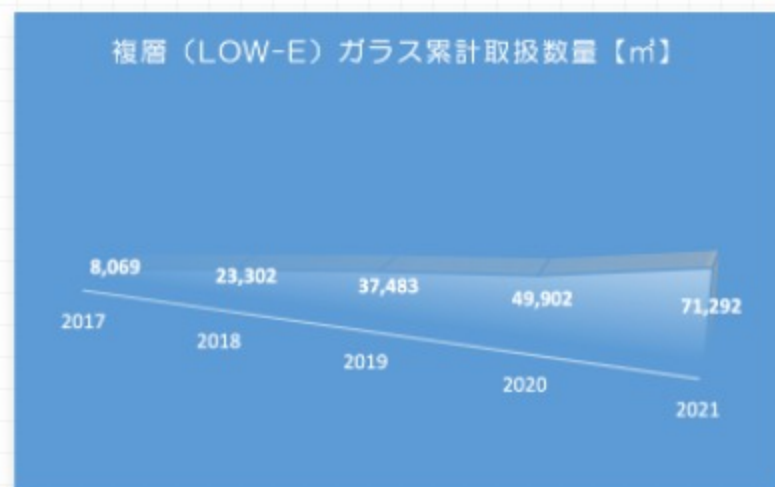

(株) 三好商会 複層 (Low-E) ガラス取扱数量

| | 2017 (H29) | 2018 (H30) | 2019 (H31/R01) | 2020 (R02) | 2021 (R03) |
|----------|---------------|---------------|-------------------|---------------|---------------|
| 取扱実績 (㎡) | 8,069 | 15,233 | 14,180 | 12,419 | 21,390 |
| 小計 | 8,069 | 15,233 | 14,180 | 12,419 | 21,390 |
| 累計 | 8,069 | 23,302 | 37,483 | 49,902 | 71,292 |